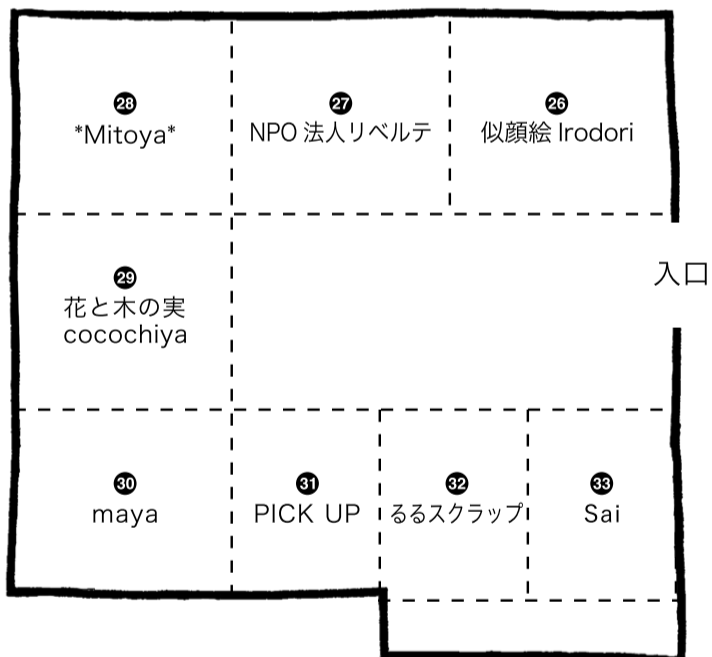

おぶせ エバーグリーンマーケット 2018 会場マップ

本堂

カンガルーアートスクール
作品展示・ワークショップ

道場